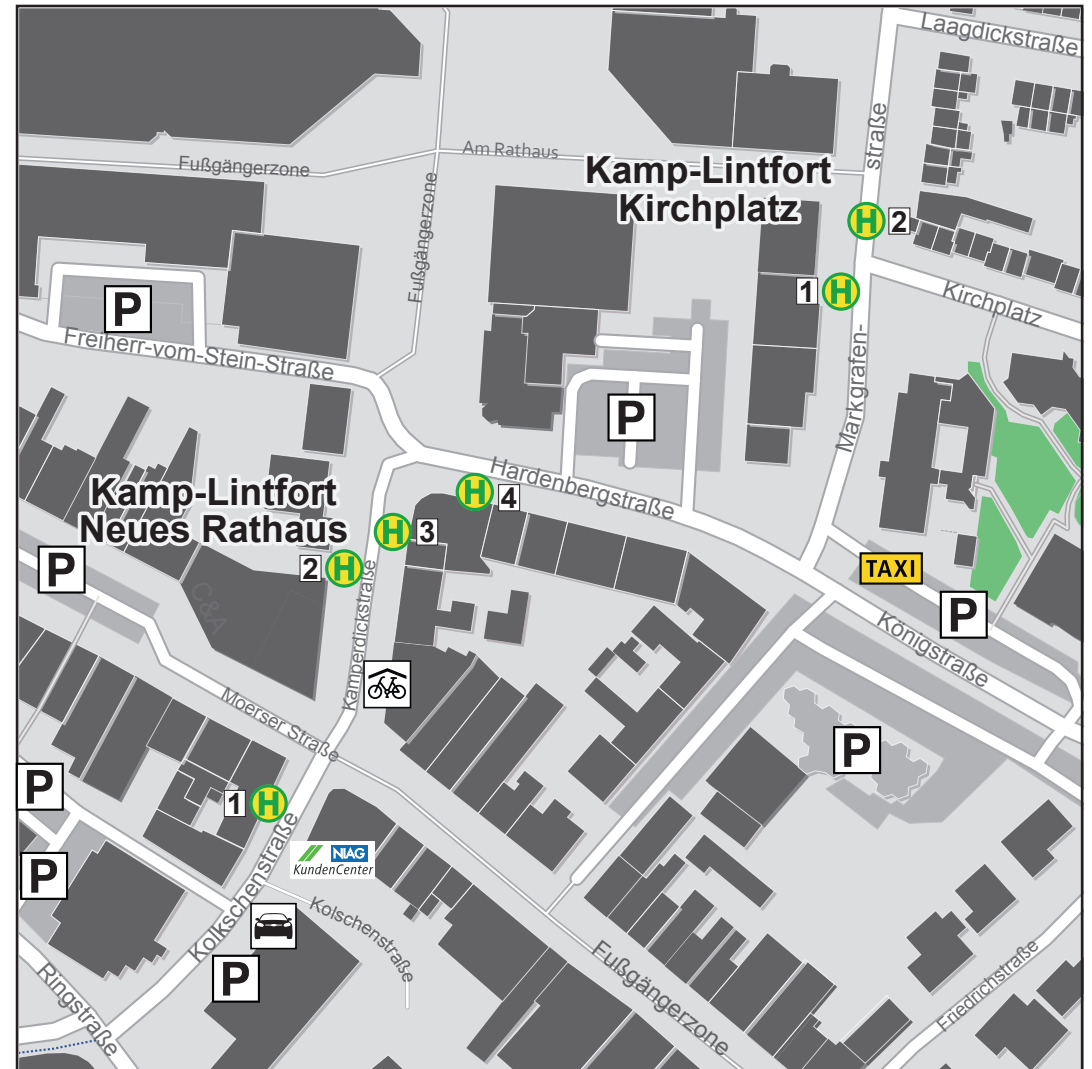

Abfahrtsübersicht Kamp-Lintfort Neues Rathaus

SB10	Duisburg Hbf über Neukirchen-Vluyn	2	
SB30	Geldern über Kamperbrück	2	
SB30	Duisburg Hbf über Moers-Repelen - Moers	3	

1	Rheinberg - Ossenberg	3	
2	Gestfeld - Krankenhaus - Waldfriedhof - Kamperbrück	3	
7	Rheurdt - Neukirchen-Vluyn	2	
32	Issum - Geldern	2	
32	Moers	3	
39	Rheinberg-Millingen - Alpen	2	
076	Verkehrspavillion	3	
076	Neukirchen-Vluyn - Krefeld	2	
911	Moers - DU-Homberg - DU-Ruhrort	2	

Pausenhaltestelle
kein Einstieg 1/4

Abfahrtsübersicht Kamp-Lintfort Kirchplatz

1	Kamp-Lintfort Neues Rathaus	1	
1	Rheinberg - Ossenberg	2	

© OpenStreetMap-Mitwirkende

50 m 100 m 150 m 200 m

Haltestelle
 TAXI Taxi
 NIAG/Ford-Carsharing
 Fahrradstellplatz
 Parken
 NIAG KundenCenter NIAG