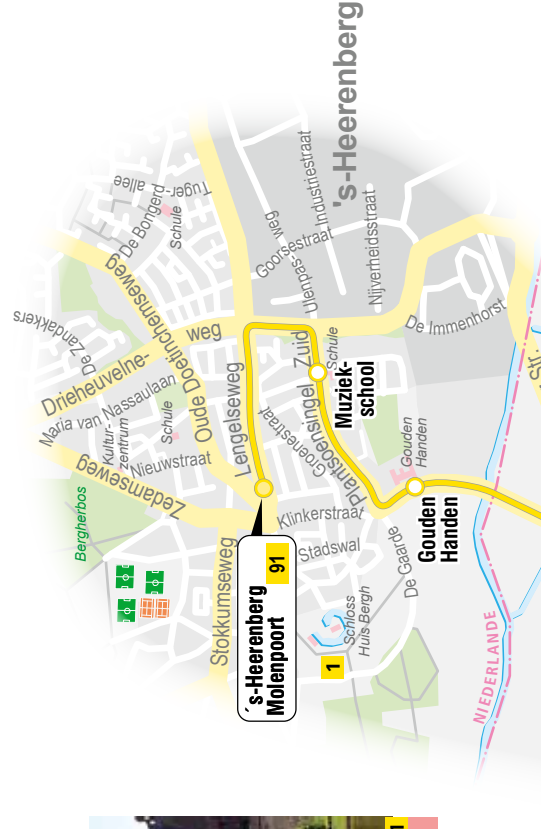

## Emmerich am Rhein Bahnhof – 's-Heerenberg (NL) Molenpoort

Neuer Fahrplan  
Gültig ab 09.12.2012

Huis Bergh

Wikipedia (Pieter Delcaat)

**Zeichenerklärung**

**Darstellung im Plan**

- Buslinie mit Haltestelle
- Haltestelle wird nur in eine Richtung bedient
- Buslinie mit Umsteigemöglichkeit, Halte- und Endstelle
- Emmerich Bf 91**
- RE5
- RB35
- Öffentliches Gebäude
- Krankenhaus
- Feuerwehr
- Polizeidienststelle
- Kirche
- Hallenbad
- Park & Ride
- Fahrradabstellplatz

Embricana

sauna-embricana (EMBRICANA)

	Montag-Freitag										Samstag									
Emmerich Bahnhof	7.00	9.30	11.30	12.30	13.30	15.30	16.30	17.30	18.30	9.30	10.30	11.30	12.30	13.30	14.30					
Derksen	ab	01	31	31	31	31	31	31	31	31	31	31	31	31	31					
Kleiner Löwe		02	32	32	32	32	32	32	32	32	32	32	32	32	32					
Nonnenplatz		04	34	34	34	34	34	34	34	34	34	34	34	34	34					
Geistmarkt		05	35	35	35	35	35	35	35	35	35	35	35	35	35					
Stadtheater		07	37	37	37	37	37	37	37	37	37	37	37	37	37					
Realschule		08	38	38	38	38	38	38	38	38	38	38	38	38	38					
Amtsgericht		09	39	39	39	39	39	39	39	39	39	39	39	39	39					
Goebelstraße		10	40	40	40	40	40	40	40	40	40	40	40	40	40					
Grabenstr.		11	41	41	41	41	41	41	41	41	41	41	41	41	41					
Borussia		12	42	42	42	42	42	42	42	42	42	42	42	42	42					
Sandbahn		13	43	43	43	43	43	43	43	43	43	43	43	43	43					
Kaninenfang		15	45	45	45	45	45	45	45	45	45	45	45	45	45					
Gouden Handen		19	49	49	49	49	49	49	49	49	49	49	49	49	49					
Muziekschool		21	51	51	51	51	51	51	51	51	51	51	51	51	51					
Molenpoort	an	7.24	9.54	11.54	12.54	13.54	15.54	16.54	17.54	18.54	9.54	10.54	11.54	12.54	13.54	14.54				