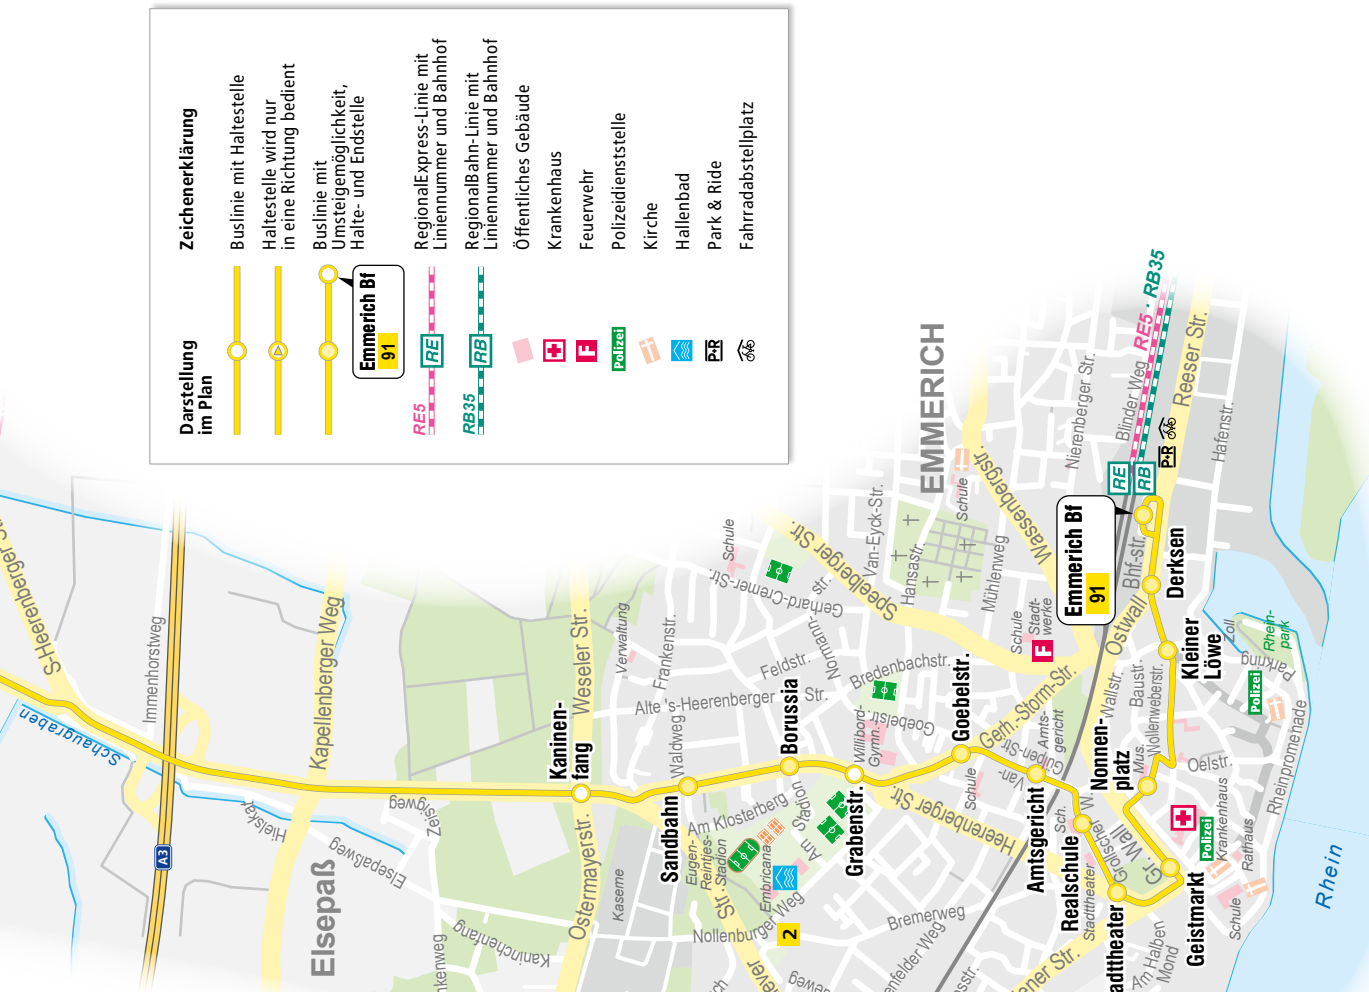

## Emmerich am Rhein Bahnhof – 's-Heerenberg (NL) Molenpoort

Neuer Fahrplan  
Gültig ab 09.12.2012

Huis Bergh

Wikipedia (Pieter Delcaat)

**Zeichenerklärung**

**Darstellung im Plan**

- Buslinie mit Haltestelle
- Haltestelle wird nur in eine Richtung bedient
- Buslinie mit Umsteigemöglichkeit, Halte- und Endstelle
- Emmerich Bf 91**
- RE5
- RB35
- Öffentliches Gebäude
- Krankenhaus
- Feuerwehr
- Polizeidienststelle
- Kirche
- Hallenbad
- Park & Ride
- Fahrradabstellplatz

Embricana

sauna-embricana (EMBRICANA)

	Montag-Freitag										Samstag									
Emmerich Bahnhof	7.00	9.30	11.30	12.30	13.30	15.30	16.30	17.30	18.30	9.30	10.30	11.30	12.30	13.30	14.30					
Derksen	ab	01	31	31	31	31	31	31	31	31	31	31	31	31	31					
Kleiner Löwe		02	32	32	32	32	32	32	32	32	32	32	32	32	32					
Nonnenplatz		04	34	34	34	34	34	34	34	34	34	34	34	34	34					
Geistmarkt		05	35	35	35	35	35	35	35	35	35	35	35	35	35					
Stadtheater		07	37	37	37	37	37	37	37	37	37	37	37	37	37					
Realschule		08	38	38	38	38	38	38	38	38	38	38	38	38	38					
Amtsgericht		09	39	39	39	39	39	39	39	39	39	39	39	39	39					
Goebelstraße		10	40	40	40	40	40	40	40	40	40	40	40	40	40					
Grabenstr.		11	41	41	41	41	41	41	41	41	41	41	41	41	41					
Borussia		12	42	42	42	42	42	42	42	42	42	42	42	42	42					
Sandbahn		13	43	43	43	43	43	43	43	43	43	43	43	43	43					
Kaninenfang		15	45	45	45	45	45	45	45	45	45	45	45	45	45					
Gouden Handen		19	49	49	49	49	49	49	49	49	49	49	49	49	49					
Muziekschool		21	51	51	51	51	51	51	51	51	51	51	51	51	51					
Molenpoort	an	7.24	9.54	11.54	12.54	13.54	15.54	16.54	17.54	18.54	9.54	10.54	11.54	12.54	13.54	14.54				