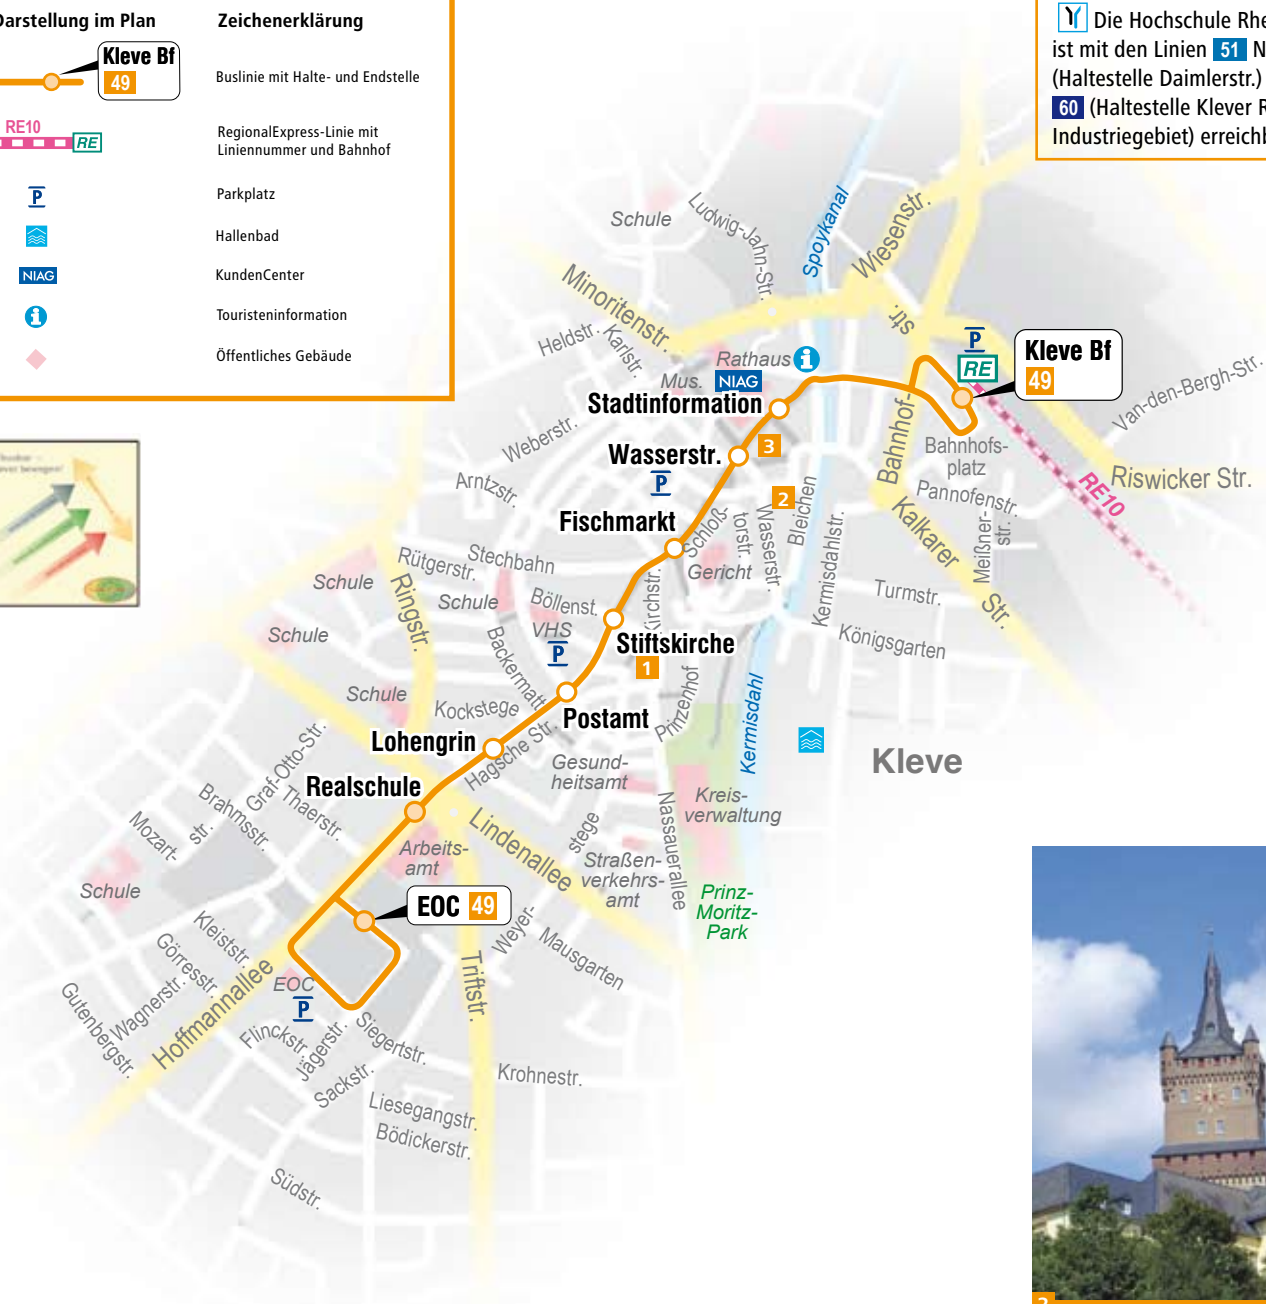

Darstellung im Plan

Kleve Bf 49

RE10

NIAG

Zeichenerklärung

- Buslinie mit Halte- und Endstelle
- RegionalExpress-Linie mit Liniennummer und Bahnhof
- Parkplatz
- Hallenbad
- KundenCenter
- Touristeninformation
- Öffentliches Gebäude

Die Hochschule Rhein-Waal ist mit den Linien **51 Nord** (Haltestelle Daimlerstr.) und **60** (Haltestelle Klever Ring/ Industriegebiet) erreichbar.

wikipedia (roif Cosar)