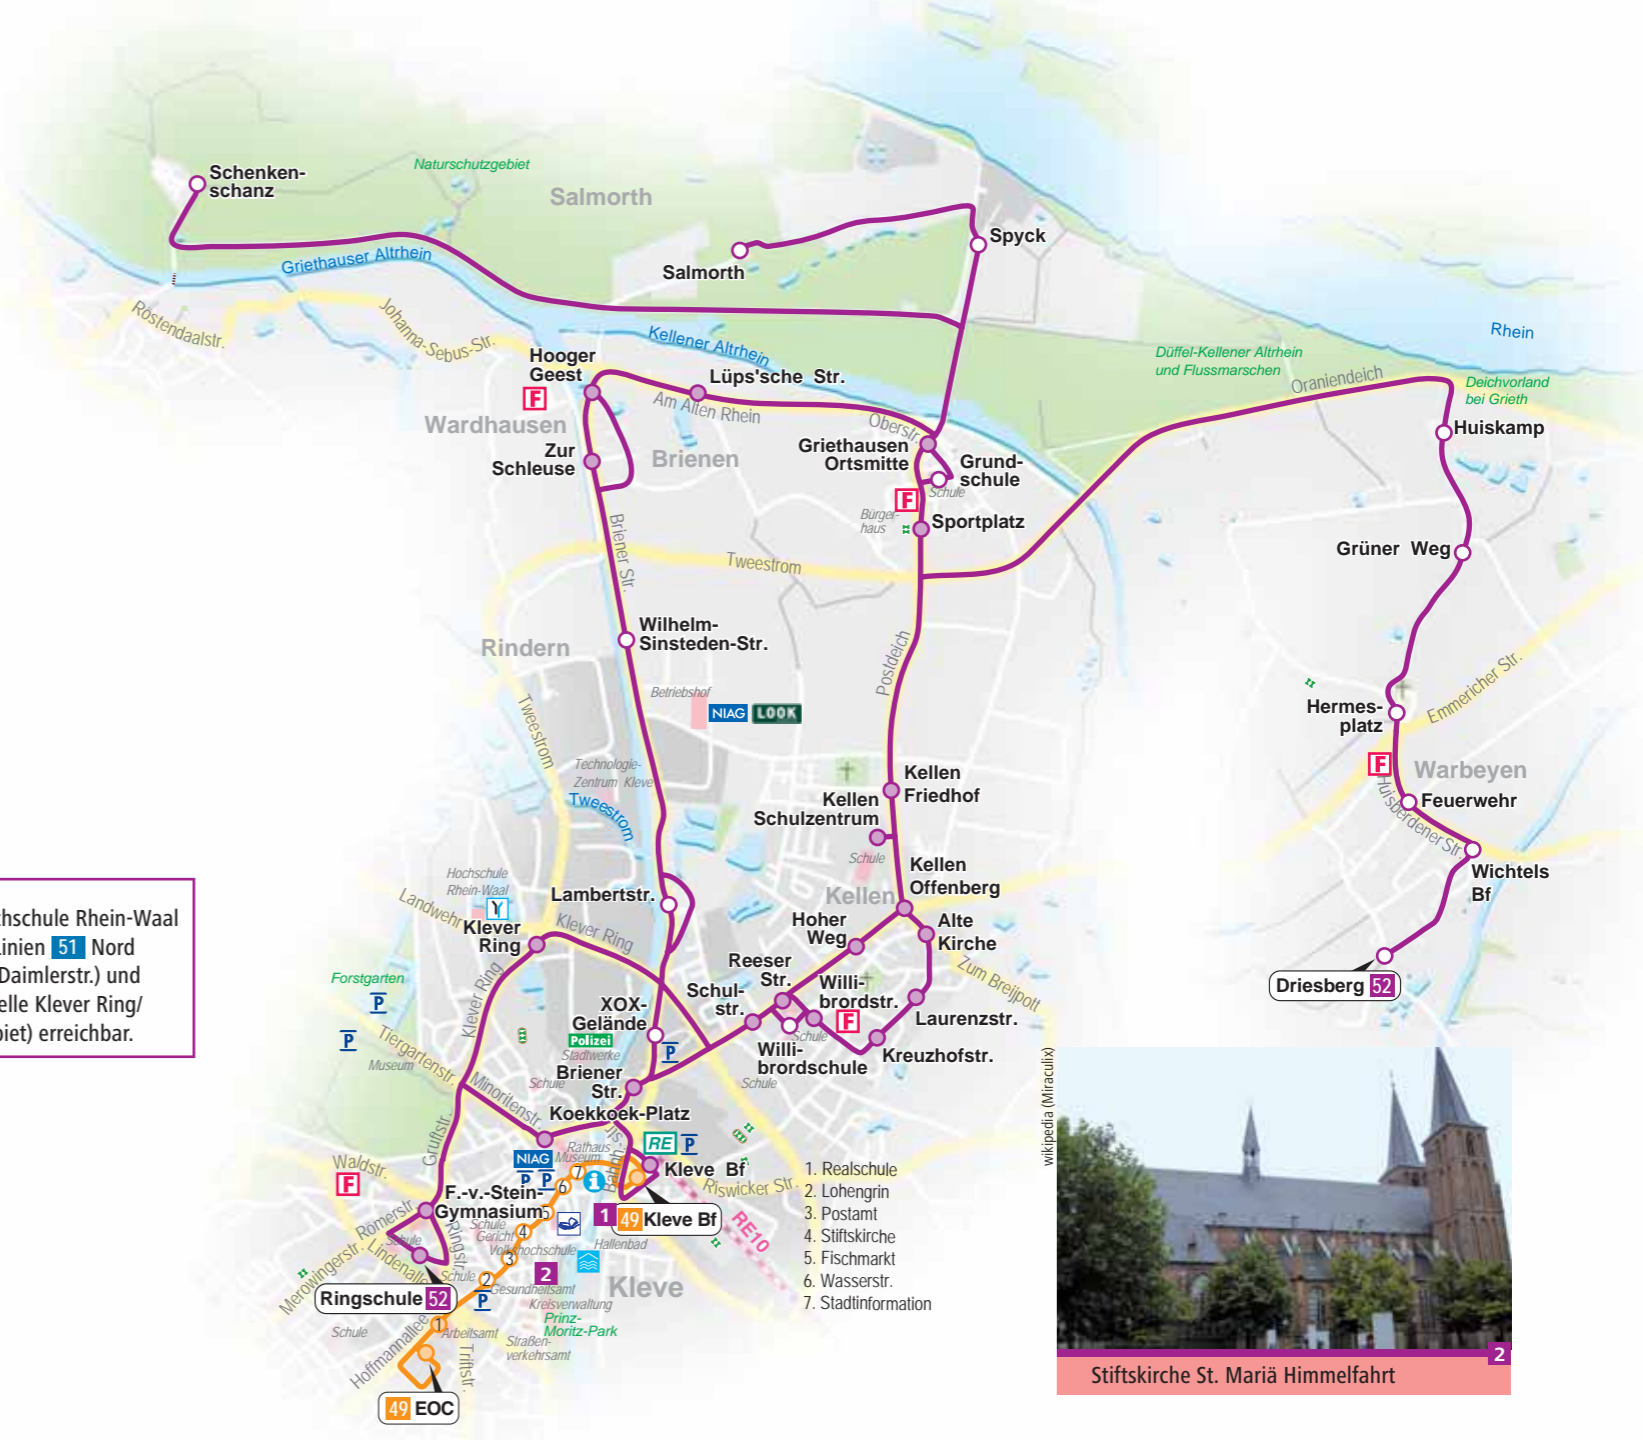

BUS 52 Kleve Ringschule – Warbeyen

Darstellung im Plan	Zeichenerklärung
	Buslinie mit Haltestelle
	Buslinie mit Umsteigemöglichkeit, Halte- und Endstelle
	RegionalExpress-Linie mit Liniennummer und Bahnhof
	Parkplatz
	Hallenbad
	Feuerwehr
	Bibliothek
	KundenCenter
	Betriebshof
	Touristeninformation
	Öffentliches Gebäude
	Hochschule Rhein-Waal

1 Schwanenburg

wikipedia (Rolf Cosar)

Die Hochschule Rhein-Waal ist mit den Linien **51** Nord (Haltestelle Daimlerstr.) und **60** (Haltestelle Klever Ring/ Industriegebiet) erreichbar.

1. Realschule
2. Lohengrin
3. Postamt
4. Stiftskirche
5. Fischmarkt
6. Wasserstr.
7. Stadtinformation

2 Stiftskirche St. Mariä Himmelfahrt

52 Warbeyen – Kleve Ringschule

		Montag-Freitag					
		S	STL	B	STL	S	STL
Wilh.-Sinsteden-Str.	ab					8.32	
Driesberg		7.10		8.00		43	
Wichtels' Bahnhof		12		02		45	
Huiskamp		17		07		50	
Griethsn. Sportplatz				12			
Zur Schleuse		27				9.00	
Lüps'sche Straße		29				02	
Schenkenschanz			7.20		8.00		8.50
Salmorth			30		10		9.00
Griethsn. Schule		32	7.35	14	8.15	05	9.05
Lüps'sche Straße				17			
Zur Schleuse				20			
Wilh.-Sinsteden-Str.				22			
Kellen Friedhof		35				08	
Kellen Schulzentrum		37				10	
Kellen Offenberg		39				12	
Wilibrordschule		43				16	
Schulstraße		46				19	
Lambertstraße		49		24		22	
XOX-Gelände				25			
Briener Straße		52				25	
Kleve Bf.		54		28		27	
Schulstraße				33			
Reeser Straße				34			
Kellen Schulzentrum				39			
Kellen Offenberg				40			
Wilibrordschule				8.45			
Koekkoek-Platz		57				30	
Fhr.-v.-Stein-Gymn.		8.03				36	
Ringschule	an	8.04				9.37	