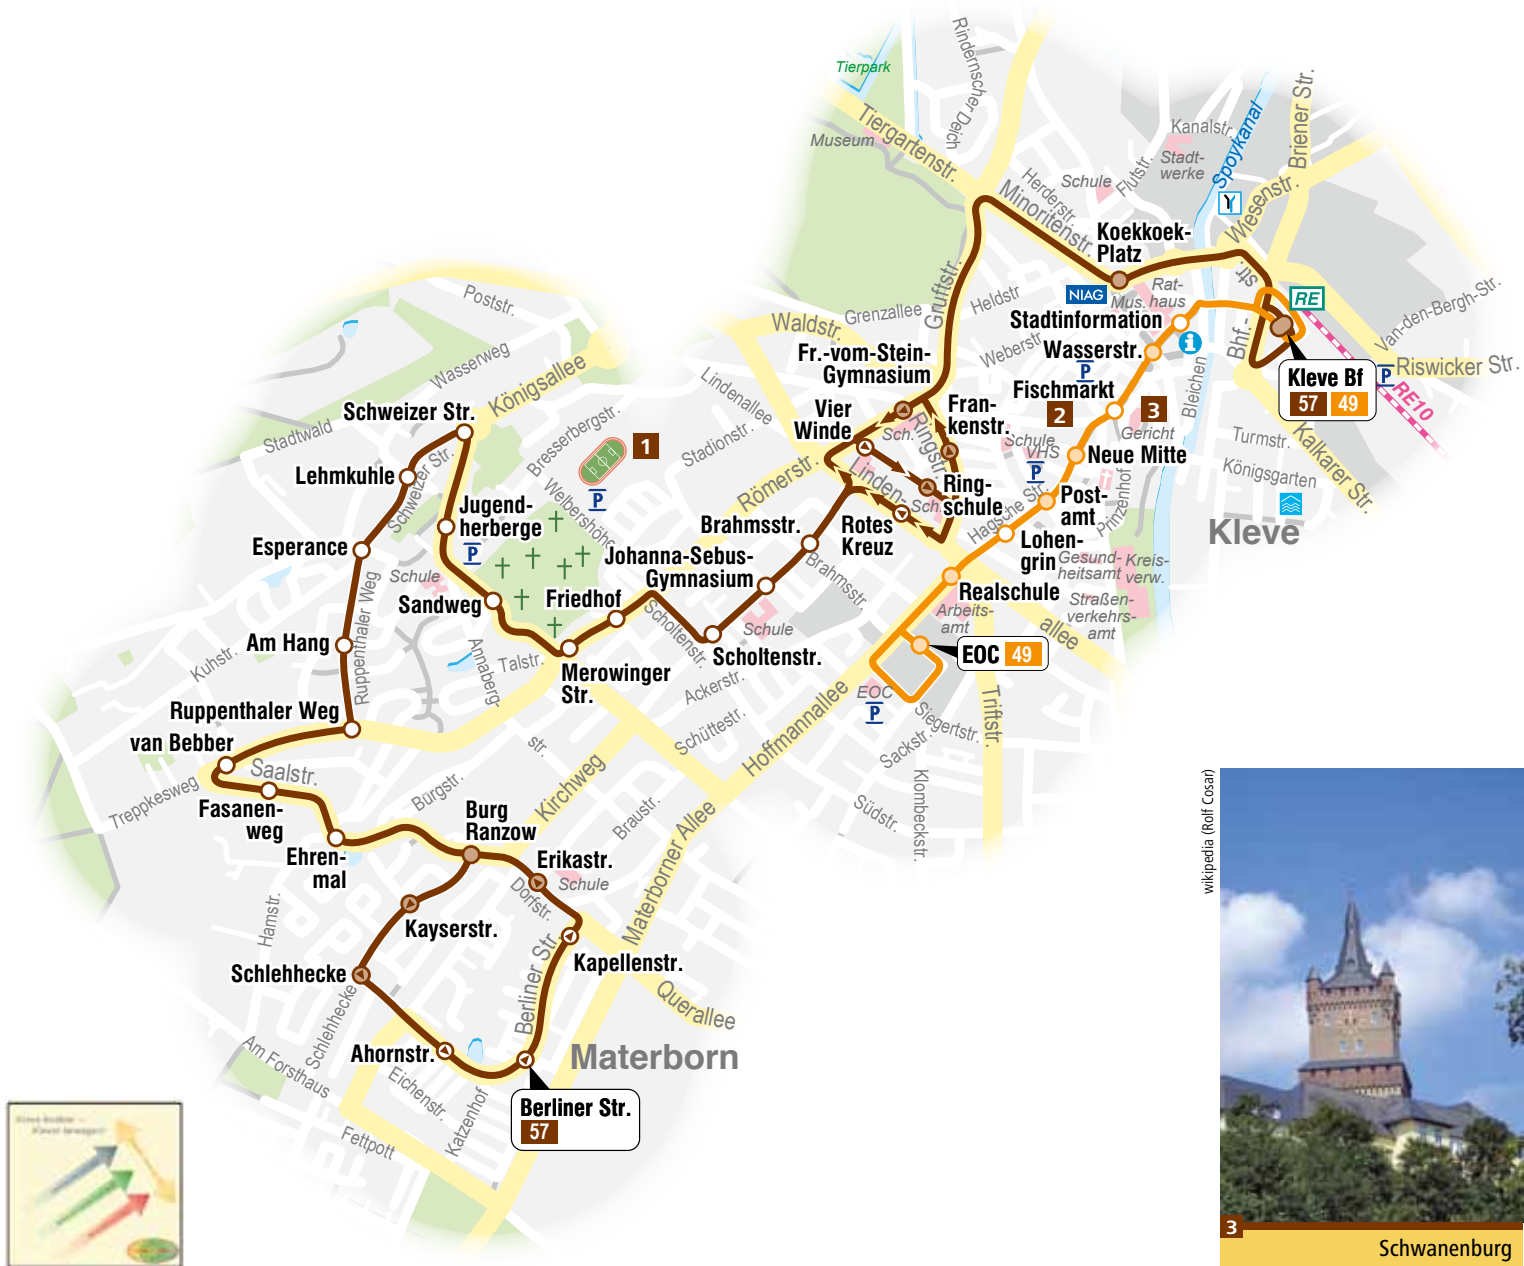

Stadion 1.FC Kleve

Elsa-Brunnen

Darstellung im Plan

- Buslinie mit Haltestelle
- Buslinie mit Umsteigemöglichkeit, Halte- und Endstelle
- RegionalExpress-Linie mit Liniennummer und Bahnhof
- Parkplatz
- Hallenbad
- KundenCenter
- InformationsCenter
- Öffentliches Gebäude

Zeichenerklärung

wikipedia (Rolf Cosar)

Schwanenburg

Umsteigen	Haltestellen
RE 10, S 58, BUS 58, 44, 49, 50, 51, 52, 54, 55, 56, 59, 60, 70	Kleve Bf
S 58, BUS 58, 50, 51, 52, 54, 55, 56, 59, 70	Koekkoek-Platz
BUS 52, 55	▼ Fr.-vom-Stein-Gymnasium
BUS 52	▼ Vier Winde
BUS 50, 51, 52, 54, 56, 70	▼ Ringschule
BUS 52	▼ Rotes Kreuz
	▼ Frankenstr.
	▼ Ringschule
	▼ Vier Winde
	▼ Brahmsstr.
	▼ Johanna-Sebus-Gymnasium
	▼ Scholtenstr.
	▼ Friedhof
	▼ Merowinger Str.
	▼ Sandweg
	▼ Jugendherberge
	▼ Schweizer Str.
	▼ Lehmkuhle
	▼ Esperance
	▼ Am Hang
	▼ Ruppenthaler Weg
	▼ van Bebber
	▼ Fasanenweg
BUS 50	▼ Ehrenmal
BUS 50	▼ Burg Ranzow
BUS 50	▼ Kayserstr.
BUS 50	▼ Schlehecke
BUS 50	▼ Ahornstr.
BUS 50	▼ Erikastr.
	▼ Kapellenstr.
	▲ Berliner Str.